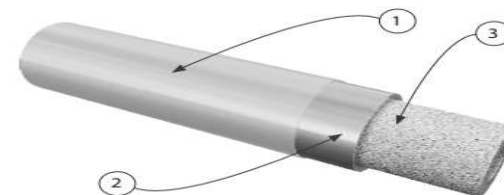

## Dovlon – Vật liệu bảo ôn cho hệ thống điều hòa đến từ Hàn Quốc

Dovlon - được phân phối bởi TWD - với gốc IXPE (Polyolefin) là sản phẩm cách âm, cách nhiệt thuộc top sản phẩm chất lượng ổn định về các đặc tính kỹ thuật và bền bỉ với thời gian, được đánh giá dựa theo các tiêu chí của các đơn vị kiểm tra độc lập trên thế giới. \* Lớp vật liệu cách nhiệt - Polyolefin (close cell). - Cấu trúc ô kín liên kết chéo vật lý, tạo ra sản phẩm có hệ số dẫn nhiệt:  $\lambda=0.032W/mK$  (được đo ở 23O C). Khả năng kháng hơi nước vượt trội  $\geq 140.000$

Insulation sheet/ Tấm cách nhiệt.

Structure/Cấu tạo:

1. Pet PE/Lớp màng PE.
2. Aluminum layer/Lớp nhôm.
3. Insulation/Lớp cách nhiệt - Polyolefin (Close cell).
4. Acrylic glue/Keo acrylic.

Insulated pipe/ Ống cách nhiệt.