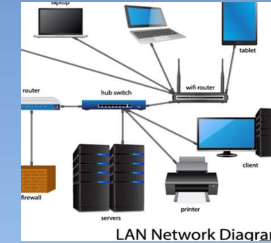

## Hệ thống Đối tác

- Nền tảng phân tích, chuyển đổi dữ liệu hình ảnh và video do camera đưa về thành dạng thông tin có cấu trúc – AI Computer Vision - akaCam

● Distributor

- Hệ thống Camera giám sát CCTV, Hệ thống kiểm soát truy cập và chấm công, Hệ thống tổng đài

● Distributor

- Hệ thống Intercom - Video Door Phone

● Distributor

- Giải pháp hệ thống quản lý Video – (Video Management System)

● Distributor

- Hệ thống âm thanh thông báo (Public Adress)

● Distributor

- Hệ thống cảnh báo sớm với Camera ảnh nhiệt

# Lĩnh Vực Hoạt Động

Trung tâm dữ liệu

Hệ thống mạng LAN, điện thoại TEL, Wifi, IPTV, Camera

### akaCam cung cấp và quản lý thiết bị:

1. Giúp các IP Camera trở nên thông minh hơn
2. Giám sát theo thời gian thực và đa điểm
3. Quản trị hệ thống
4. Bộ công cụ phát triển gói giám sát