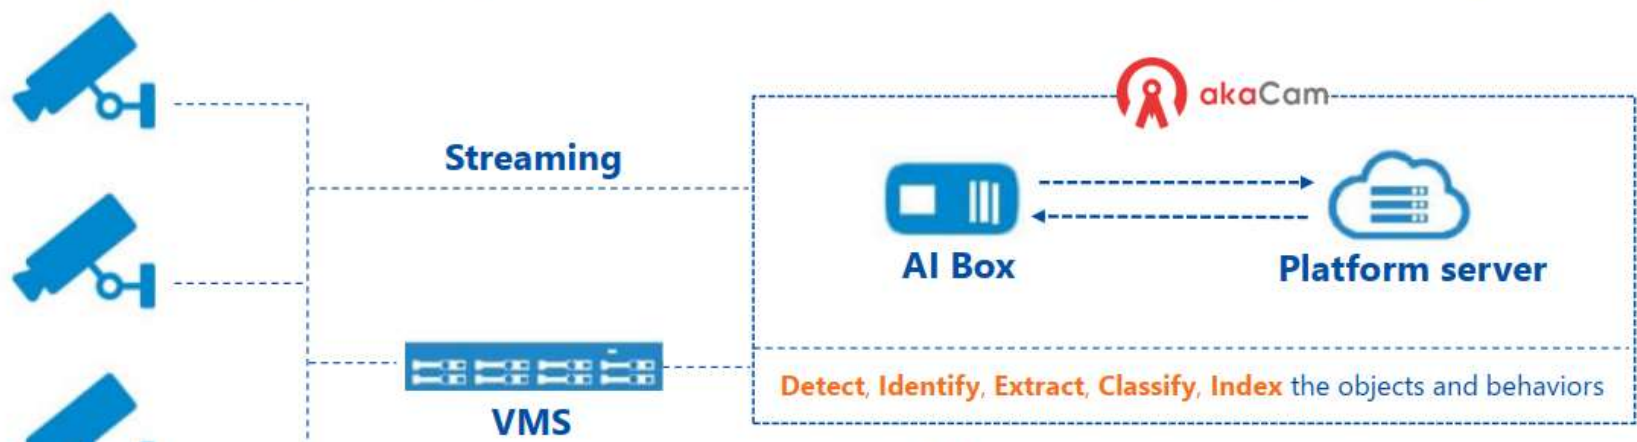

### akaCam cung cấp và quản lý thiết bị:

1. Giúp các IP Camera trở nên thông minh hơn
2. Giám sát theo thời gian thực và đa điểm
3. Quản trị hệ thống
4. Bộ công cụ phát triển gói giám sát

### Giám sát an ninh và hành vi của đối tượng

1. Nhận diện thông minh
2. Nhận diện & phân tích hành vi
3. Nhận dạng đối tượng
4. Truy vết đối tượng

akaCam FaceID

akaCam Box

### akaCam Box

1. Có 4 phiên bản: FaceID, Box Basic, Box Standard & Box Premium
2. Linh hoạt trong triển khai
3. Giảm chi phí hạ tầng
4. Có thể tích hợp với akaCam server

Nhận diện đồng phục

Giám sát tuần thủ