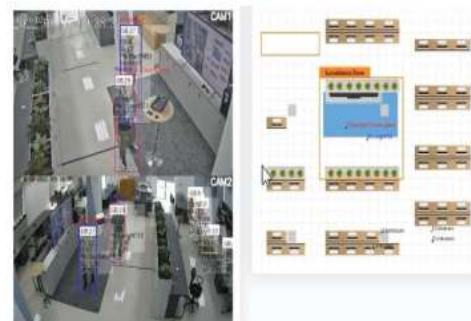

### 4. An toàn lao động cho Xây dựng

**Tính năng:**

- Kiểm tra đồ bảo hộ: Quần, áo, mũ
- Giám sát tốc độ di chuyển của phương tiện

### 5. Kiểm tra tuân thủ tại nhà máy

**Tính năng:**

- Giám sát vùng hạn chế
- Nhận diện đối tượng, cấp quyền truy cập vào khu vực giám sát
- Kiểm tra tuân thủ đồng phục